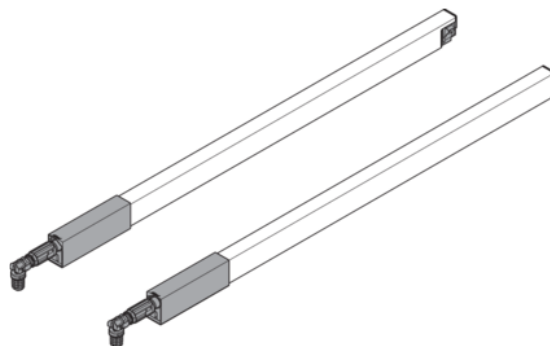

Blum reling podłużny do Tandembox ANTARO L=600, szary, ZRG.537RSIC

Numer artykułu	Grubość	Długość	Szerokość
78831/0054	0 mm	600 mm	0 mm

Komplet relingów do szuflad Tandembox ANTARO w kolorze szarym. Reling jest praktycznym elementem wzmacniającym szuflad z wysokim frontem oraz pozwala na zwiększenie ich funkcjonalności. Daje również możliwość montażu elementów dekoracyjnych ze szkła. Przeznaczony do montażu w szufladach o głębokości 600 mm. Mocowanie relingu z frontem: system INSERTA (wymaga nawiercenia odpowiednich otworów we froncie. Występuje również w kolorze białym.

Zdjęcie produktu ma charakter poglądowy i prezentuje tylko wycinek całości produktu, nie prezentuje koloru, wzoru i struktury całego produktu. W związku z cechami produktu, nie ma dwóch identycznych produktów (np. w zakresie koloru, struktury i wzoru), różnice występują również w obrębie tego samego produktu.

CECHY PRODUKTU

SPECYFIKACJA

Długość	600 mm
Waga	0,004 kg
Akcesoria meblowe	
Grupa produktowa	Systemy skrzynkowe
RAL	9006
Kolor	Szary
Symbol producenta	ZRG.537RSIC
Długość	535.5 mm
Nominalna długość	600 mm
Wykonanie	Lewy i prawy