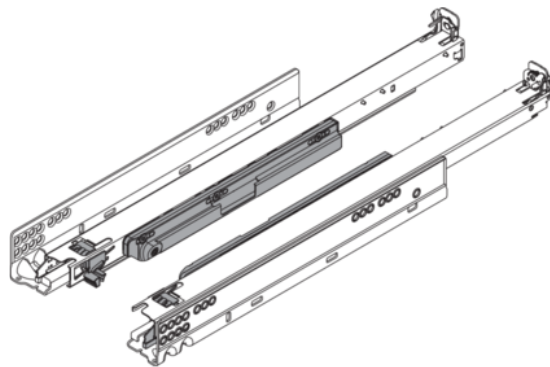

## Prowadnica Movento z Tip-On 40kg, L+P NL500mm 760H5000T

Numer artykułu	Grubość	Długość	Szerokość
<b>78831/0317</b>	<b>0 mm</b>	<b>500 mm</b>	<b>0 mm</b>

.Prowadnica posiada zintegrowaną funkcję Tip – On – MEBLE BEZ UCHWYTÓW, OTWIERANIE PRZEZ NACIŚNIĘCIE  
100% pełny wysuw  
Obciążenie dynamiczne 40 kg  
Zintegrowany TIP-ON  
Nie wymaga dodatkowej przestrzeni od dołu i z tyłu  
Zawsze ta sama pozycja przykręcania dla MOVENTO  
4-stopniowa regulacja, regulacja głębokości zintegrowana w jednostce TIP-ON  
Regulacja bez użycia narzędzi +2/-1 mm  
Możliwa regulacja przy zmontowanej szufladzie  
Jednostki TIP-ON dopasowane do długości prowadnicy  
Zsynchronizowany delikatny ruch  
Możliwość łączenia ze stabilizacją boczną do MOVENTO  
Opcjonalna synchronizacja od szerokości 300 mm (Reling ZST.1137W i komplet zębatek T57.7400)  
Synchronizacja montowana bez użycia narzędzi  
Obszar aktywacji na całej powierzchni frontu  
Produkowane także w wersji BLUMOTION oraz Tip – On BLUMOTON

### UWAGA:

Do właściwego zamontowania prowadnic, niezbędne jest dokupienie sprzęgieł T51.7601 (prawe i lewe)

### SPECYFIKACJA

Długość	<b>500 mm</b>
Waga	<b>2,371 kg</b>
<b>Akcesoria meblowe</b>	
Grupa produktowa	<b>Systemy prowadnic</b>
Materiał	<b>Stalowy</b>
Powierzchnia	<b>Ocynk</b>

dodatkowe informacje <http://www.jaf-polska.pl/shop/okucia-meblove/szuflady--systemy-prowadnic/system-szuflad/prowadnica-movento-z-tip-on-40kg--lp-nl500mm-760h5000t-p3183108>

#### Akcesoria meblowe

Symbol producenta	<b>760H5000T</b>
Obciążenie	<b>40 kg</b>
Wysuw	<b>Pełen wysuw</b>
Nominalna długość	<b>500 mm</b>
Wykonanie	<b>Lewy i prawy</b>