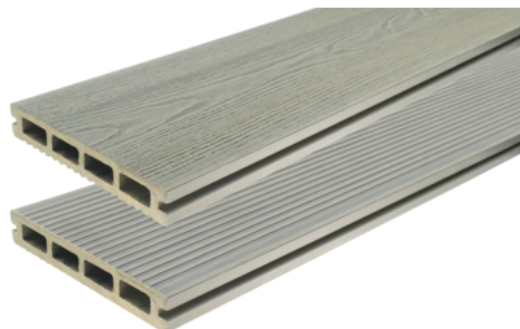

## Deska kompozytowa Gardin Natur Popielata Limba

Numer artykułu	Grubość	Szerokość	Długość
<b>55656/0070</b>	<b>23 mm</b>	<b>146 mm</b>	<b>4 000 mm</b>

Innowacyjny sposób wytłaczania formuje twardszą i głębszą strukturę na wzór drewna, charakteryzującą się zwiększonymi walorami antypoślizgowymi. Wewnątrz otrzymujemy solidną konstrukcję, a na zewnątrz naturalnie wyglądające warianty kolorystyczne.

To dlatego, że deski Gardin Natur umiejętnie naśladują procesy zachodzące w naturze. Z czasem przybierają nawet nieco inny odcień — zupełnie jak drewno. Od prawdziwego drewna odróżnia je jednak brak jakichkolwiek sęków, drzazg i wycieków żywicy. Są też odporne na ścieranie, pękanie, niekorzystne warunki atmosferyczne oraz duże obciążenia. Łączą zalety desek kompozytowych z reprezentacyjnym wyglądem drewnianego tarasu.

Deski są przyjazne dla środowiska i człowieka. Mogą pochwalić się bardzo niską lotnych związków organicznych. Gardin Natur to lepsze warunki do wypoczynku, życia oraz zabawy.

Wytrzymała i sprawdzona konstrukcja wewnętrzna została połączona z naturalnym rysunkiem drewna, dostępnym w 3 kolorach. Realistyczna w dotyku powierzchnia to efekt zastosowania innowacyjnej technologii 3D. Opatentowany sposób wytłaczania formuje twardszą, głębszą i estetyczną strukturę o walorach antypoślizgowych. Gardin Natur łączy użytkowe zalety desek kompozytowych z reprezentacyjnym wyglądem desek drewnianych. Miłe dla oka, dobre dla portfela.

### CECHY PRODUKTU

**Bezdrzazgowa**

**Odporność na  
zabrudzenia**

dodatkowe informacje <http://www.jaf-polska.pl/shop/tarasy/deski-profilowane-kompozytowe/deska-kompozytowa-gardin-natur-popielata-limba-p14859309>