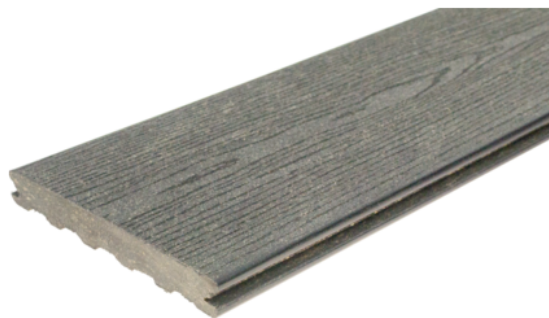

Silvadec to pierwsza, a zarazem największa firma w Europie zajmująca się produkcją drewna kompozytowego. Elegance to pełne oraz antypoślizgowe deski tarasowe. Nie posiadają komór, więc nie zalega w nich woda. Przekłada się to na zwiększoną odporność na uszkodzenia i niekorzystne warunki atmosferyczne.

Zaawansowana technologia niemiecko-francuskiej produkcji oraz szczególna dbałość o komponenty pozwoliła na uzyskanie dwukrotnie lepszej stabilności, niż większość desek kompozytowych na rynku. Dzięki temu bez obaw można polecać i stosować deski o szerokości 180 mm i długości 6 mb.

Zawartość desek to w 2/3 naturalna mączka włókien drzewnych oraz w 1/3 polietylen o wysokiej gęstości. Przewaga naturalnego drewna w składzie ogranicza nagrzewanie się latem, a barwienie w masie pozwala na zeszlifowanie ewentualnych zarysowań i uszkodzeń powierzchni.

Dostępne wykończenia: gładkie, ryflowane, strukturyzowane
Wymiary pojedynczej deski tarasowej: 23x138/180x4000/6000 mm

Szerokość 138 mm dostępna na zamówienie.

Zdjęcia produktu mają charakter poglądowy i prezentują tylko wycinek całego produktu, nie prezentują wzoru i struktury całego produktu. W związku z naturalnymi cechami drewna, zawartego w składzie produktu, nie ma dwóch identycznych produktów (np. w zakresie koloru, struktury i wzoru), różnice występują również w obrębie tego samego produktu.

CECHY PRODUKTU

**Strukturyzowana -
Silvadec Elegance**

Bezdrzazgowa

Łatwa w pielęgnacji

dotatkowe informacje <http://www.jaf-polska.pl/shop/tarasy/deski-profilowane-kompozytowe/deska-kompozytowa-silvadec-elegance-antracyt-strukturyzowana-p11186940>

Zeskanuj kod QR, aby przejść bezpośrednio na stronę internetową produktu.