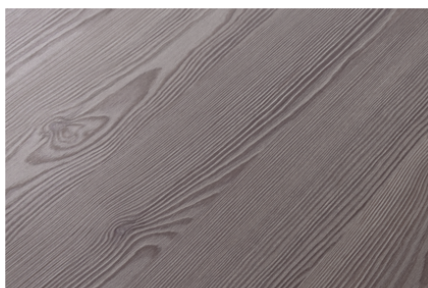

Czarny Shadow U998 ST38

Numer dekoru **U998**Marka **Egger**

Kliknij, aby powiększyć

Powierzchnia

Opis	Dane
Jasność	Ciemny
Typ dekoru	Unikolor
Odcień	czarny
Tekstura	Jednolity
Numer dekoru	U998

Marka

Produkty z tym dekokrem

Laminaty

Laminat Czarny Shadow U998 ST38 EGGER

Numer artykułu

24784/0998

Grubość

0.8 mmdodatkowe informacje <http://www.jaf-polska.pl/decorfinder/Czarny-Shadow-U998-ST38-d6583166>

Zeskanuj kod QR, aby przejść bezpośrednio na stronę internetową produktu.

Płyty melaminowane

Płyta laminowana Czarny Shadow U998 ST38 Egger

Numer artykułu	Długość	Szerokość
13229/0998	2800 mm	2070 mm

dodatkowe informacje <http://www.jaf-polska.pl/decorfinder/Czarny-Shadow-U998-ST38-d6583166>