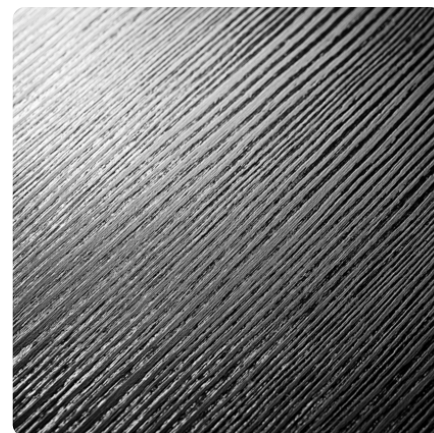

Zebrano Nuance D8656 SN

Numer dekoru **8656**

Marka **Kronospan**

Zobacz całość

Kliknij, aby powiększyć

Powierzchnia

Opis	Dane
Jasność	Ciemny
Typ dekoru	Drewnopodobne
Gatunek	Zebrano
Tekstura	Jednolity
Numer dekoru	8656
Struktur powierzchni	SN Supernatural

Marka

Produkty z tym dekokrem

Obrzeża ABS

Obrzeże ABS do Zebrano Nuance D8656 SN

Numer artykułu

25343/0246

Szerokość

22 mm