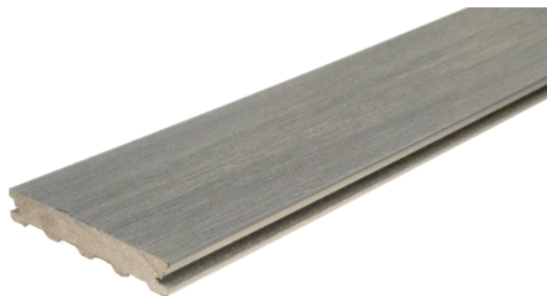

## Deska kompozytowa Silvadec Atmosphere Szary Cayenne

Numer artykułu	Grubość	Szerokość	Długość
<b>55606/0503</b>	<b>23 mm</b>	<b>138 mm</b>	<b>4.000 mm</b>

Piękny i funkcjonalny taras na lata

Eleganckie i wytrzymałe koekstrudowane deski tarasowe o pełnym przekroju. Koekstrudowana budowa oznacza, że rdzeń desek został otoczony mieszanką polimerów o najwyższych parametrach użytkowych. W efekcie otrzymujemy wysoką odporność na promieniowanie UV, blaknięcie, plamy oraz zabrudzenia.

Unikalną cechą tej kolekcji jest gustowne cieniowanie bardzo korzystnie wyglądające na większej powierzchni. Kolekcja Silvadec Atmosphere, podobnie jak Elegance, może być stosowana przy basenach dzięki wzorowym walorom antypoślizgowym R12-R13 oraz niskiemu nagrzewaniu. Firma Silvadec szczydzi się uzyskaniem poziomu śladu węglowego, mającego podstawowy wpływ na ocieplenie klimatu na poziomie 12,9 kg, w porównaniu ze średnim poziomem 63,5 kg zbadanym dla innych desek kompozytowych WPC produkowanych na świecie oraz 22,4 kg dla desek WPC produkowanych w Niemczech oraz 48,5 kg dla okładzin tarasowych i podłogowych ceramicznych.

Dostępne wykończenia: szrotkowane

Wymiary pojedynczej deski tarasowej: 23x138/180x4000 mm

Szerokość 180 mm dostępna na zamówienie.

Zdjęcia produktu mają charakter poglądowy i prezentują tylko wycinek całego produktu, nie prezentują wzoru i struktury całego produktu. W związku z naturalnymi cechami drewna, zawartego w składzie produktu, nie ma dwóch identycznych produktów (np. w zakresie koloru, struktury i wzoru), różnice występują również w obrębie tego samego produktu.

### CECHY PRODUKTU

**Bezdrzazgowa**

**Łatwa w pielęgnacji**

**Odporność na zabrudzenia**

dotatkowe informacje <http://www.jaf-polska.pl/shop/tarasy/deski-profilowane-kompozytowe/deska-kompozytowa-silvadec-atmosphere-szary-cayenne-p13942545>